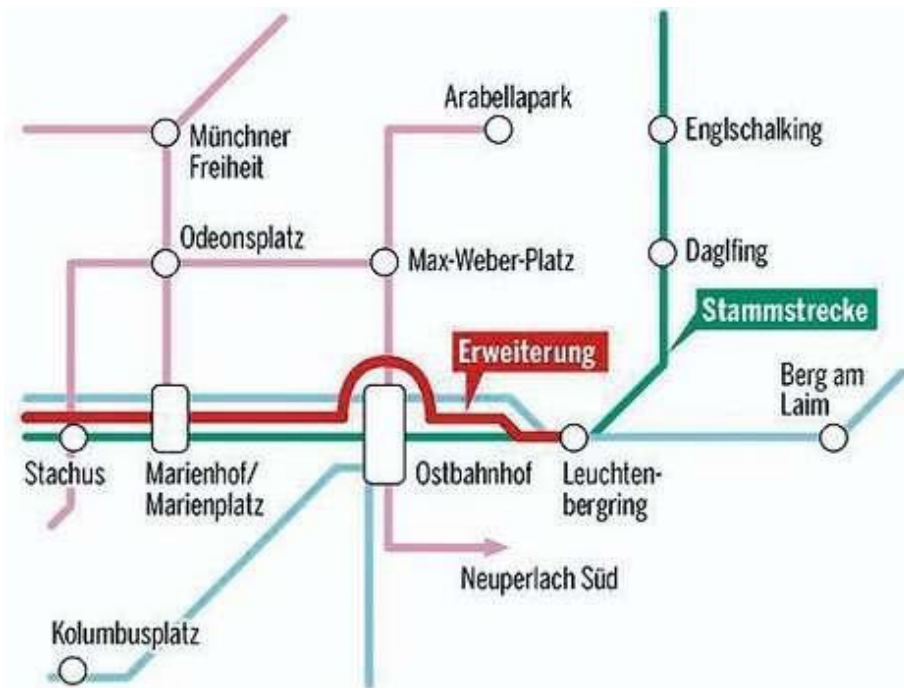

**CHAOS-PLANUNG!**

# Neuer Wirrwarr um 2. S-Bahn-Tunnel

Wieder offen: Führt die 2. Stamm-strecke über den Ostbahnhof (grün eingezeichnet) oder nicht (rot)?

Foto:

VON KARSTEN RIECHERS

**Die unendliche Geschichte des 2. S-Bahn-Tunnels verlängert sich um ein weiteres Kapitel: Dem Ostabschnitt der Röhre droht schon wieder die Neuplanung.**

Ursprünglich sollte der Entlastungs-Tunnel für die S-Bahn-Stammstrecke am Ostbahnhof enden.

**AKTUELL**

**2. S-BAHN-STAMMSTRECKE  
BAUBEGINN SCHON  
NÄCHSTES JAHR?**

Dann musste der Ostabschnitt aus Kostengründen neu geplant werden. Der Bahnhof wurde buchstäblich links liegen gelassen, der Nord-Ast der 2. Stammstrecke traf erst am Leuchtenbergring auf die alte S-Bahn-Strecke.

Jetzt aber ist wieder alles anders. Als Wirtschaftsminister Martin Zeil (52, FDP) kürzlich die Varianten zur verbesserten Schienen-Anbindung des Flughafens vorstellte, verlief die 2. Stammstrecke in einigen der Pläne wieder über den Ostbahnhof.